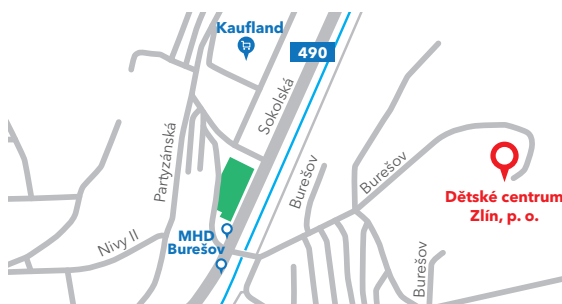

NEVÁHEJTE NÁS KONTAKTOVAT

Na pohotovostní lince jsme pro vás
v **pracovních dnech od 8.00 do 20.00**

+420 730 166 862

kp@dczlin.cz

www.dczlin.cz/kp

KDE NÁS NAJDETE?

Dětské centrum Zlín, p. o., Burešov 3675/4, 760 01 Zlín

Poslání, cíle, zásady a možnosti podávání a vyřizování
stížností sociální služby Krizová pomoc naleznete na
www.dczlin.cz/kp.

Zřizovatel: